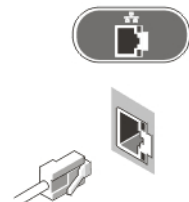

## Stražnja ploča

Slika 2. Prikaz stražnje ploče

- |  |                            |
|--|----------------------------|
| 1. svjetlosni indikator integriteta veze | 7. VGA priključak          |
| 2. priključak za mrežni adapter          | 8. HDMI priključak         |
| 3. svjetlosni indikator aktivnosti mreže | 9. USB 3.0 priključci (4)  |
| 4. ulazni priključak                     | 10. USB 2.0 priključci (2) |
| 5. priključak za izlaznu liniju          |                            |
| 6. priključak za mikroskop               |                            |

**NAPOMENA:** Neki uređaji možda neće biti uključeni ako ih niste naručili.

1. Zaslom priključite pomoću samo jednog od sljedećih kabela:

**Slika 3. HDMI priključak**

**Slika 4. VGA priključak**

**Slika 5. DVI priključak (opcionalno)**

2. Priključite USB tipkovnicu ili miša (opcionalno).

**Slika 6. USB veza**

3. Priključite mrežni kabel (opcionalno).

**Slika 7. Mrežna veza**

4. Priključite kabel za napajanje.

Slika 8. Povezivanje napajanja