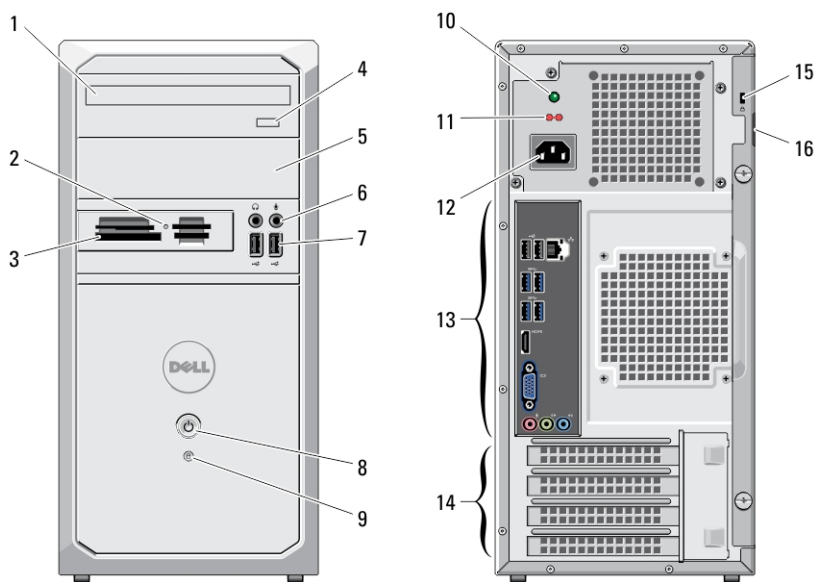

# Dell Vostro 270

### Pogled s prednje i stražnje strane

Slika 1. Pogled s prednje i stražnje strane

- |  |                                       |
|--|---------------------------------------|
| 1. optički pogon                                 | 4. gumb za otvaranje optičkog pogona  |
| 2. svjetlosni indikator čitača medijskih kartica | 5. pregrada za optički pogon          |
| 3. 19-u-1 čitač medijskih kartica (opcionarno)   | 6. priključci za mikrofon i slušalice |
|  | 7. USB 2.0 priključci (2)             |
|  | 8. gumb za uključivanje/isključivanje |