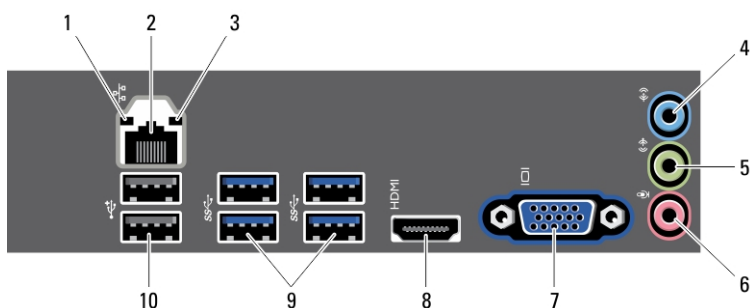

### Pogled s prednje i stražnje strane

Slika 1. Pogled s prednje i stražnje strane

- |  |                                       |
|--|---------------------------------------|
| 1. optički pogon                                 | 4. gumb za otvaranje optičkog pogona  |
| 2. svjetlosni indikator čitača medijskih kartica | 5. pregrada za optički pogon          |
| 3. 19-u-1 čitač medijskih kartica (opcionarno)   | 6. priključci za mikrofon i slušalice |
|  | 7. USB 2.0 priključci (2)             |
|  | 8. gumb za uključivanje/isključivanje |

04XWR2A00

Regulativni model: D11M  
Regulativna vrsta: D11M002  
2012-04

- |  |                                     |
|--|-------------------------------------|
| 9. svjetlosni indikator aktivnosti tvrdog pogona | 13. priključci stražnje ploče       |
| 10. svjetlosni indikator dijagnostike napajanja  | 14. utori za kartice proširenja (4) |
| 11. prekidač za odabir napona                    | 15. utor za sigurnosni kabel        |
| 12. priključak kabela napajanja                  | 16. prsten lokota                   |

## Stražnja ploča

Slika 2. Prikaz stražnje ploče

- |  |                            |
|--|----------------------------|
| 1. svjetlosni indikator integriteta veze | 7. VGA priključak          |
| 2. priključak za mrežni adapter          | 8. HDMI priključak         |
| 3. svjetlosni indikator aktivnosti mreže | 9. USB 3.0 priključci (4)  |
| 4. ulazni priključak                     | 10. USB 2.0 priključci (2) |
| 5. priključak za izlaznu liniju          |                            |
| 6. priključak za mikroskop               |                            |