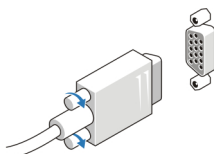

## Stražnja ploča

Slika 2. Prikaz stražnje ploče

- |  |                            |
|--|----------------------------|
| 1. svjetlosni indikator integriteta veze | 7. VGA priključak          |
| 2. priključak za mrežni adapter          | 8. HDMI priključak         |
| 3. svjetlosni indikator aktivnosti mreže | 9. USB 3.0 priključci (4)  |
| 4. ulazni priključak                     | 10. USB 2.0 priključci (2) |
| 5. priključak za izlaznu liniju          |                            |
| 6. priključak za mikroskop               |                            |

**NAPOMENA:** Neki uređaji možda neće biti uključeni ako ih niste naručili.

1. Zaslom priključite pomoću samo jednog od sljedećih kabela:

**Slika 3. HDMI priključak**

**Slika 4. VGA priključak**

**Slika 5. DVI priključak (opcionalno)**